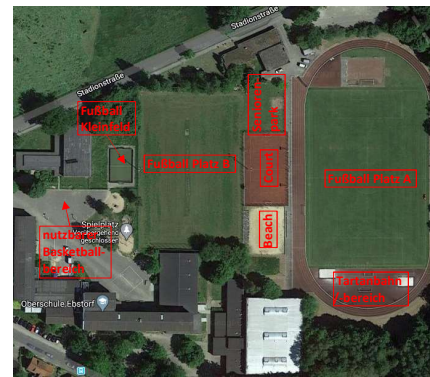

Sportplatzbelegung Helmut Müller Sportpark (Stadionstraße 7a, Ebstorf)

Stand: 17.05.2020

Fußballabteilung
Handballabteilung
Basketballabteilung
Leichtathletikabteilung
Turnabteilung

Wochentag	Sportstätte	Uhrzeit																											
		14:00-14:15	14:15-14:30	14:30-14:45	14:45-15:00	15:00-15:15	15:15-15:30	15:30-15:45	15:45-16:00	16:00-16:15	16:15-16:30	16:30-16:45	16:45-17:00	17:00-17:15	17:15-17:30	17:30-17:45	17:45-18:00	18:00-18:15	18:15-18:30	18:30-18:45	18:45-19:00	19:00-19:15	19:15-19:30	19:30-19:45	19:45-20:00	20:00-20:15	20:15-20:30	20:30-20:45	20:45-21:00
Montag	Fußballfeld Platz B																												
	Fußballfeld Platz A																												
	Tartanbahn																												
	Seniorenpark																												
	Court/Beachplatz																												
Dienstag	Fußballfeld Platz B																												
	Fußballfeld Platz A																												
	Tartanbahn																												
	Seniorenpark																												
	Court/Beachplatz																												
Mittwoch	Fußballfeld Platz B																												
	Fußballfeld Platz A																												
	Tartanbahn																												
	Seniorenpark																												
	Court/Beachplatz																												
Donnerstag	Fußballfeld Platz B																												
	Fußballfeld Platz A																												
	Tartanbahn																												
	Seniorenpark																												
	Court/Beachplatz																												
Freitag	Fußballfeld Platz B																												
	Fußballfeld Platz A																												
	Tartanbahn																												
	Seniorenpark																												
	Court/Beachplatz																												
Samstag	Fußballfeld Platz B																												
	Fußballfeld Platz A																												
	Tartanbahn																												
	Seniorenpark																												
	Court/Beachplatz																												
Sonntag	Fußballfeld Platz B																												
	Fußballfeld Platz A																												
	Tartanbahn																												
	Seniorenpark																												
	Court/Beachplatz																												